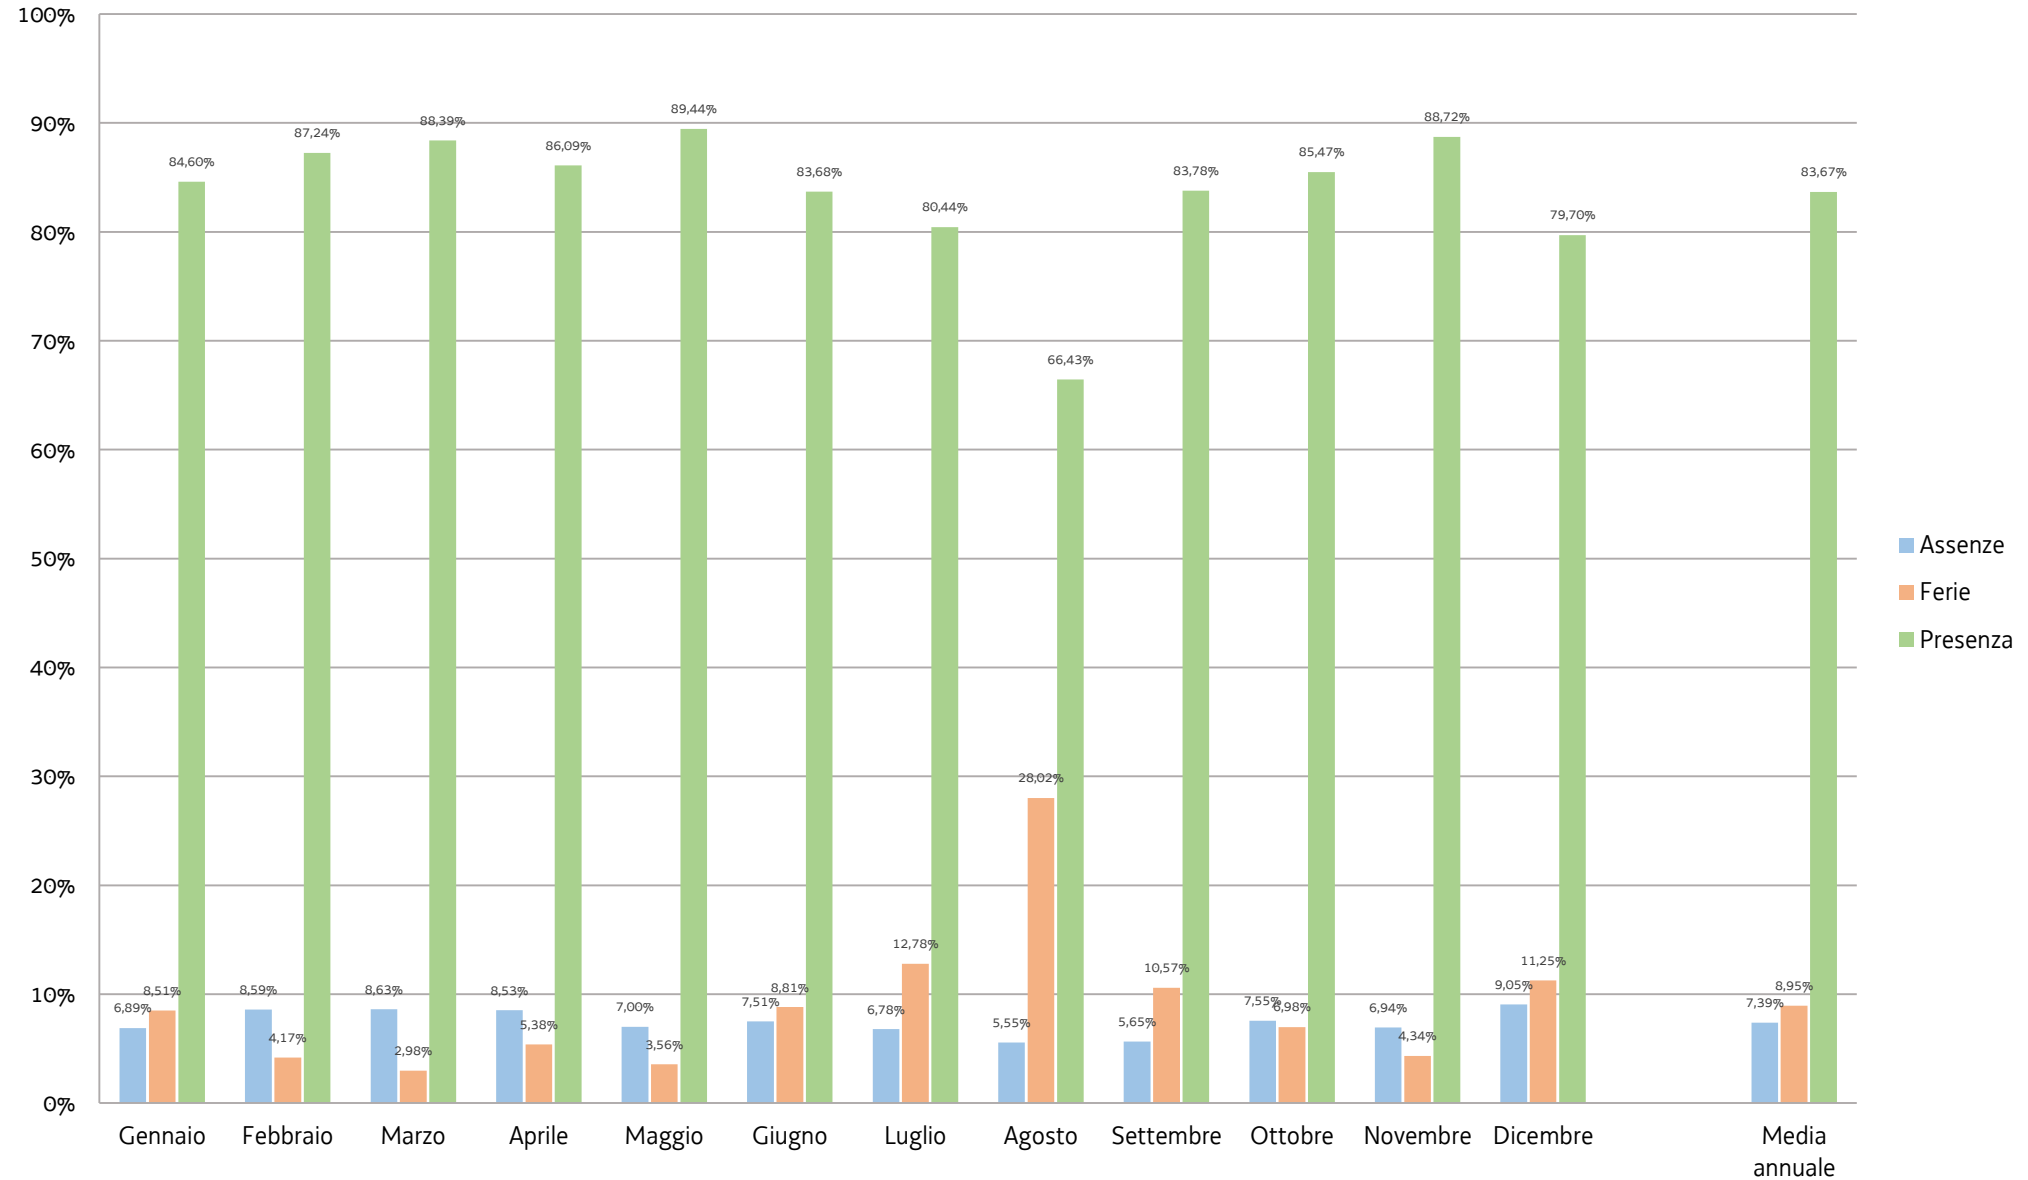

Consiglio regionale del Friuli Venezia Giulia Tassi di assenze e presenze rilevati - Anno 2010 (*)

(*) Dati forniti dall'Amministrazione regionale
Elaborazione: gennaio 2017