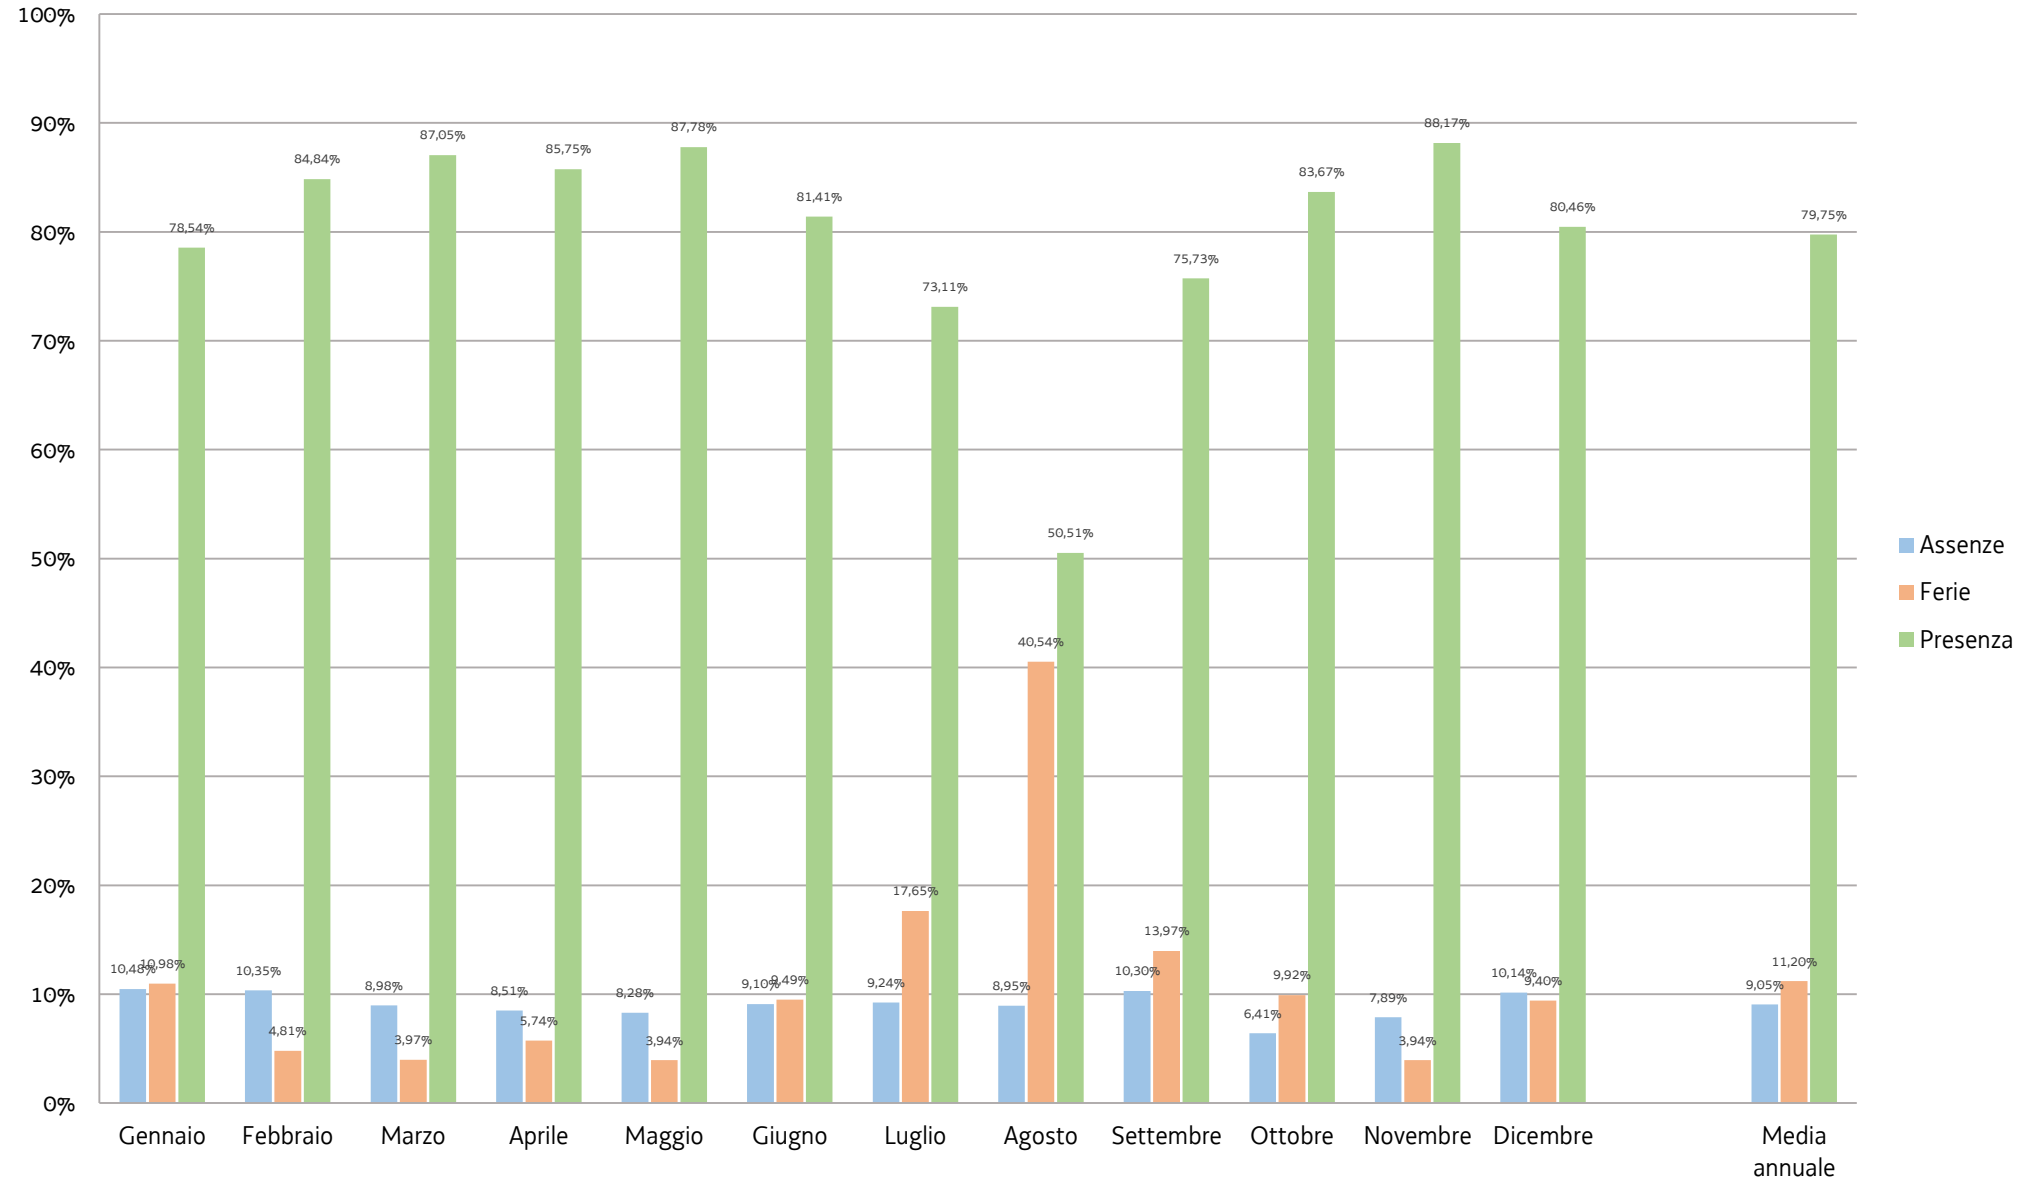

## Consiglio regionale del Friuli Venezia Giulia Tassi di assenze e presenze rilevati - Anno 2011 (\*)

(\*) Dati forniti dall'Amministrazione regionale  
Elaborazione: gennaio 2017