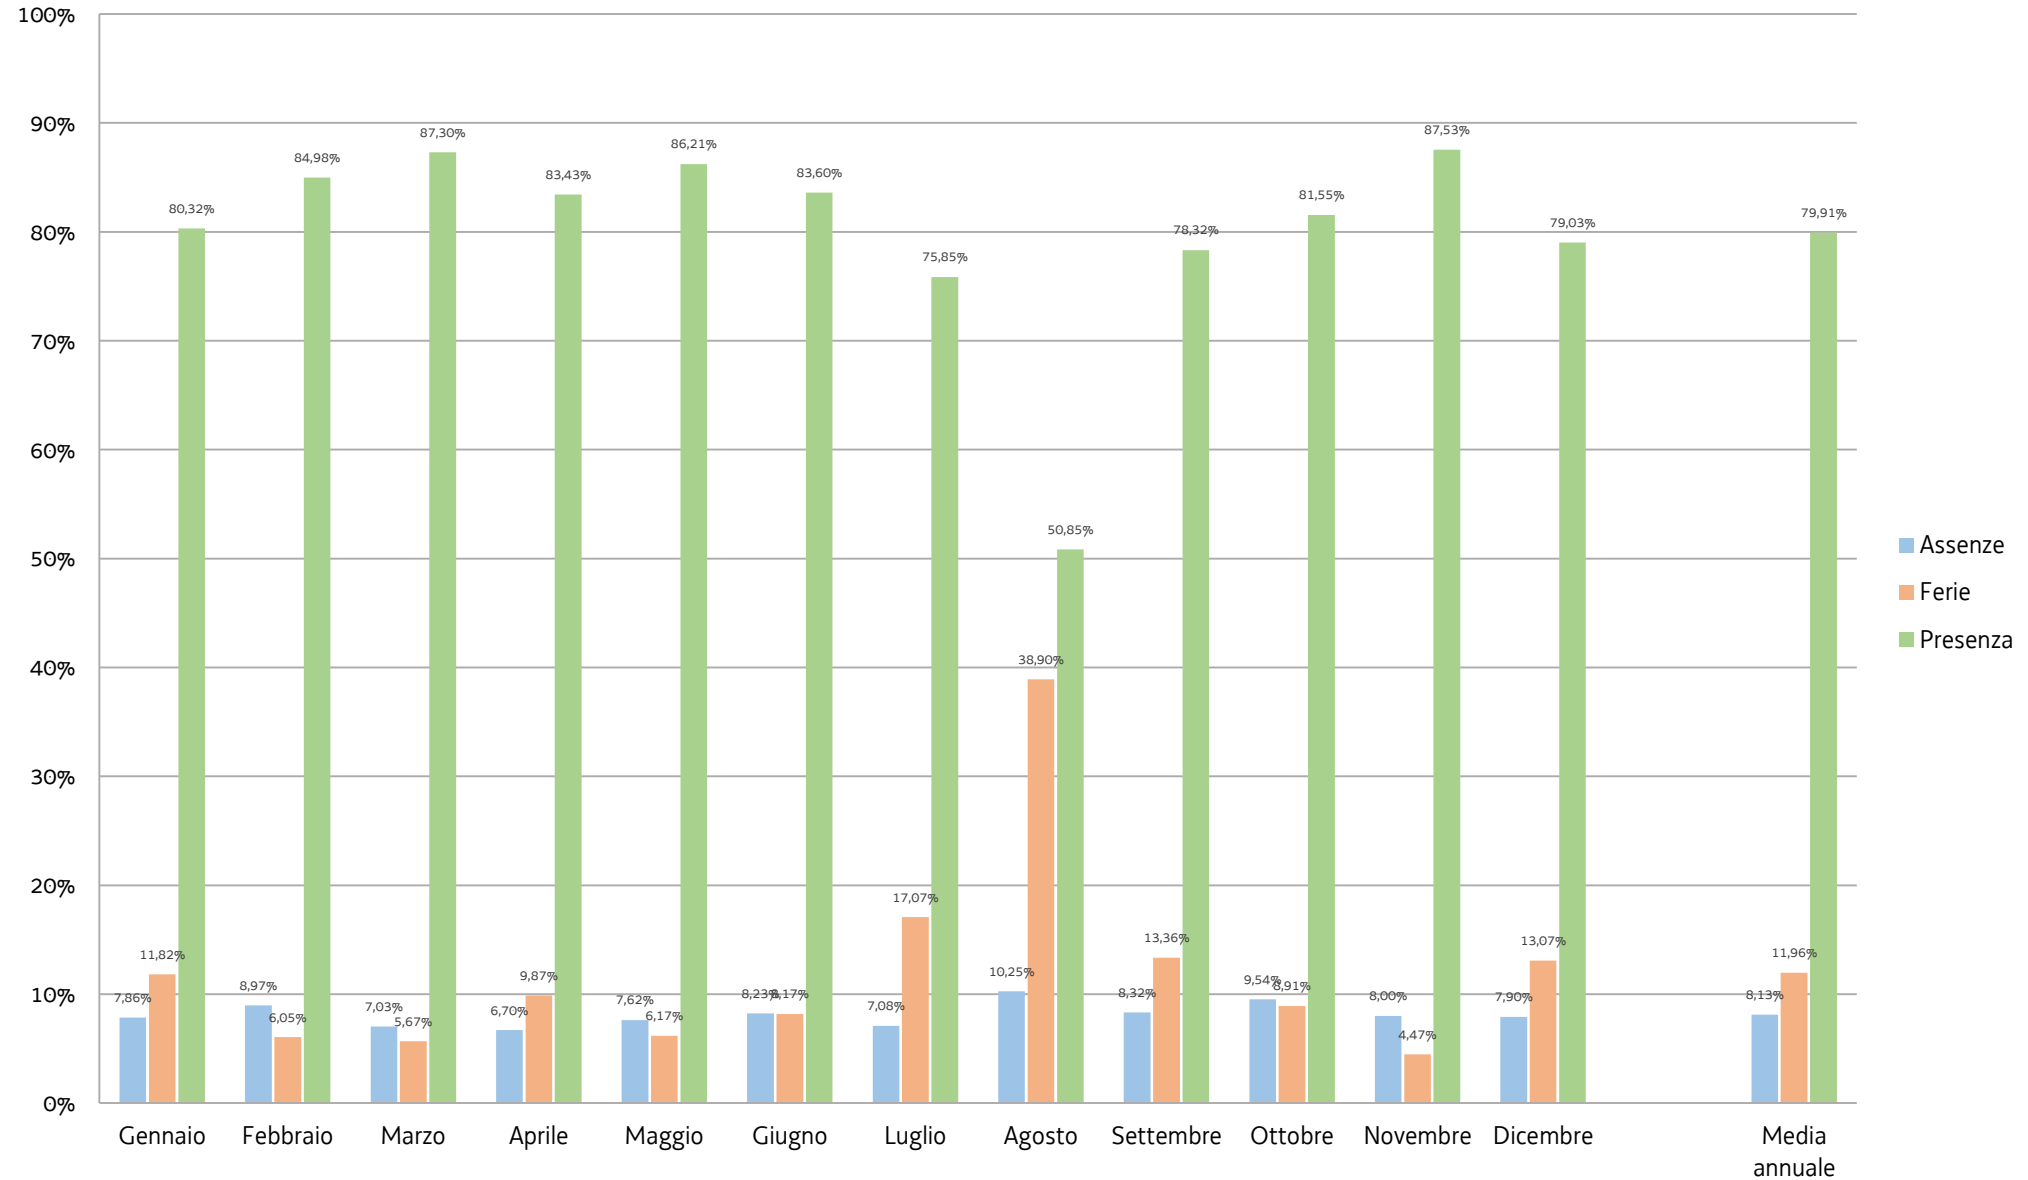

Consiglio regionale del Friuli Venezia Giulia Tassi di assenze e presenze rilevati - Anno 2012 (*)

(*) Dati forniti dall'Amministrazione regionale
Elaborazione: gennaio 2017