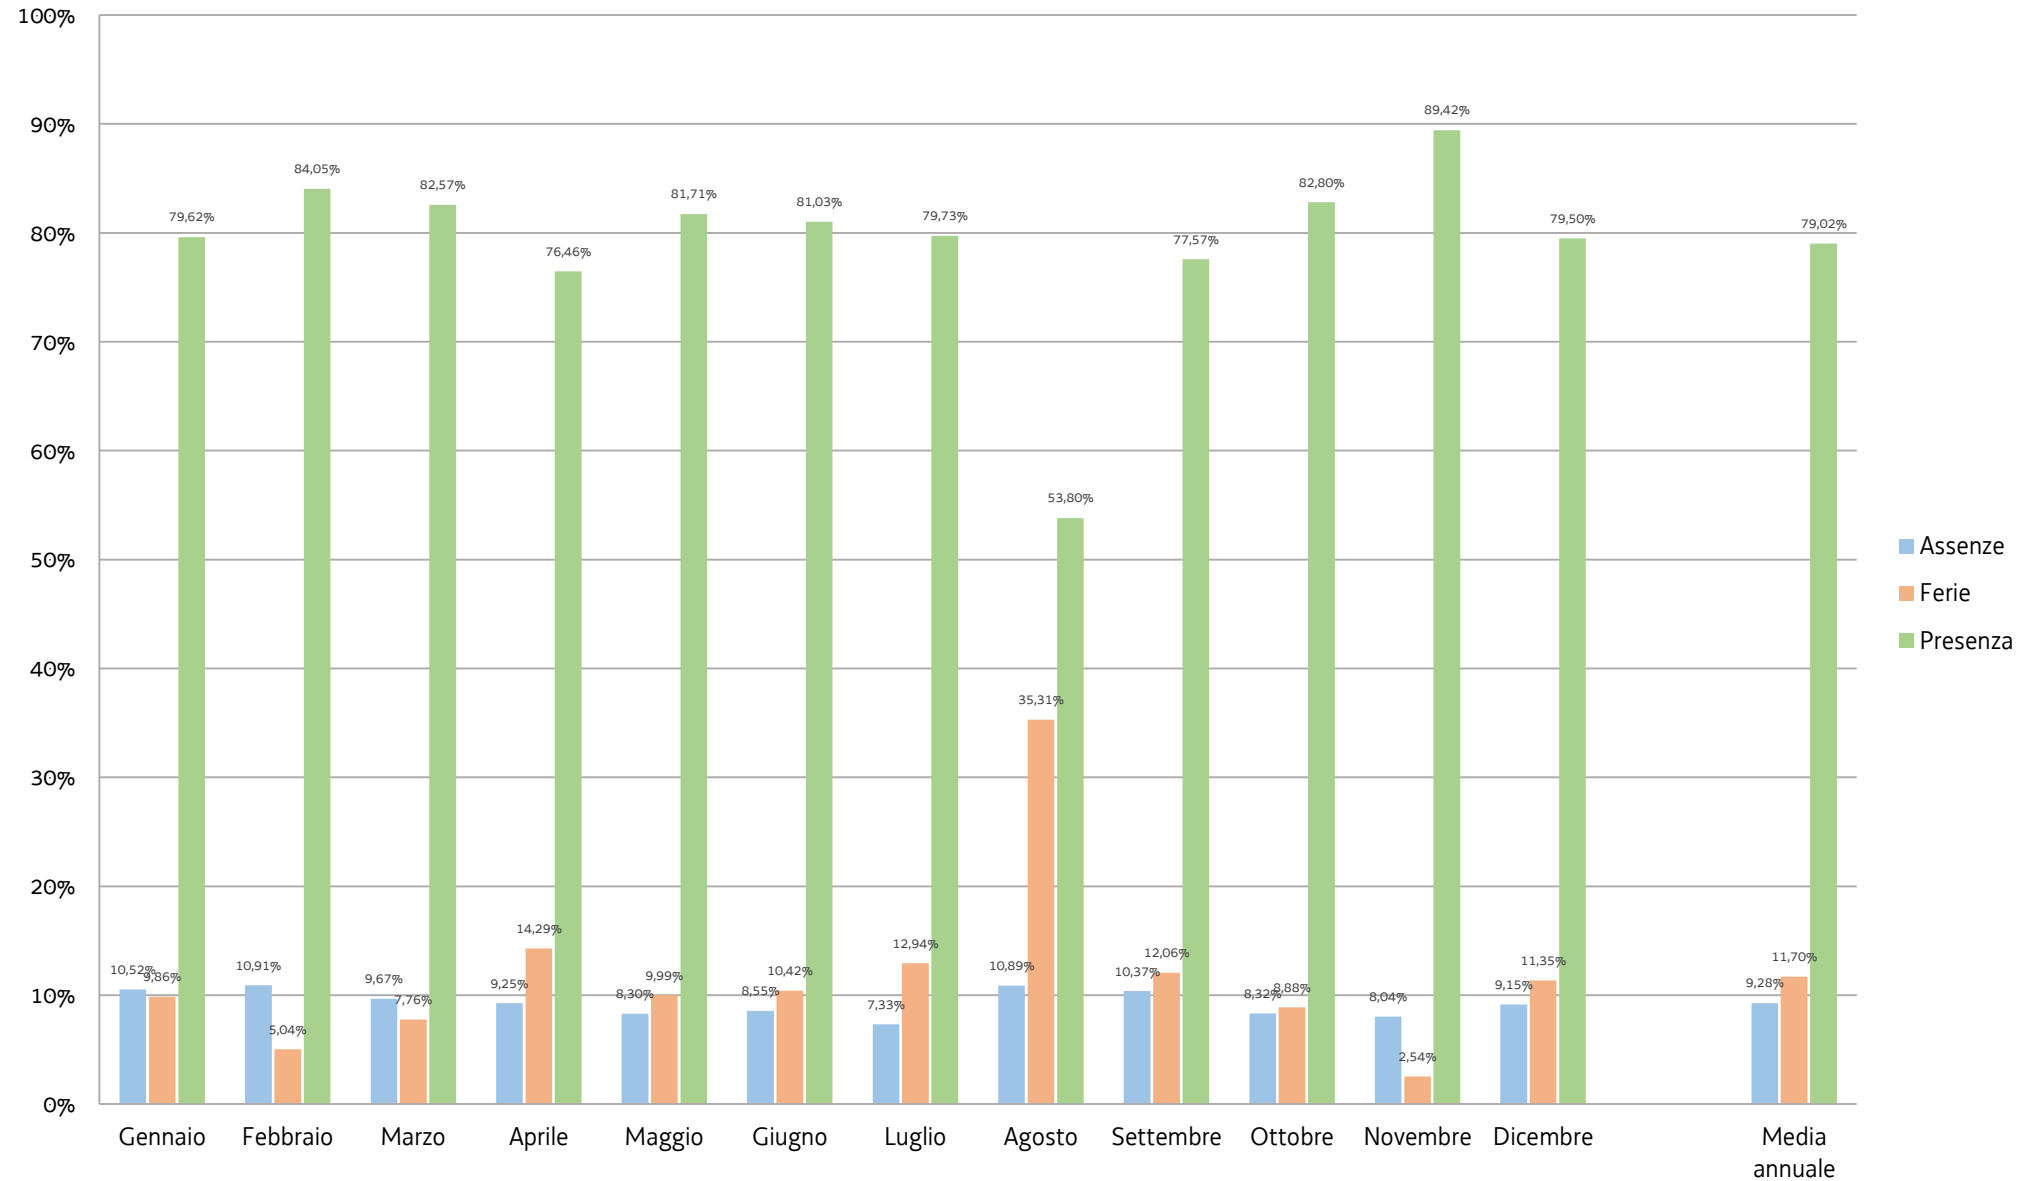

Consiglio regionale del Friuli Venezia Giulia Tassi di assenze e presenze rilevati - Anno 2013 (*)

(*) Dati forniti dall'Amministrazione regionale
Elaborazione: gennaio 2017