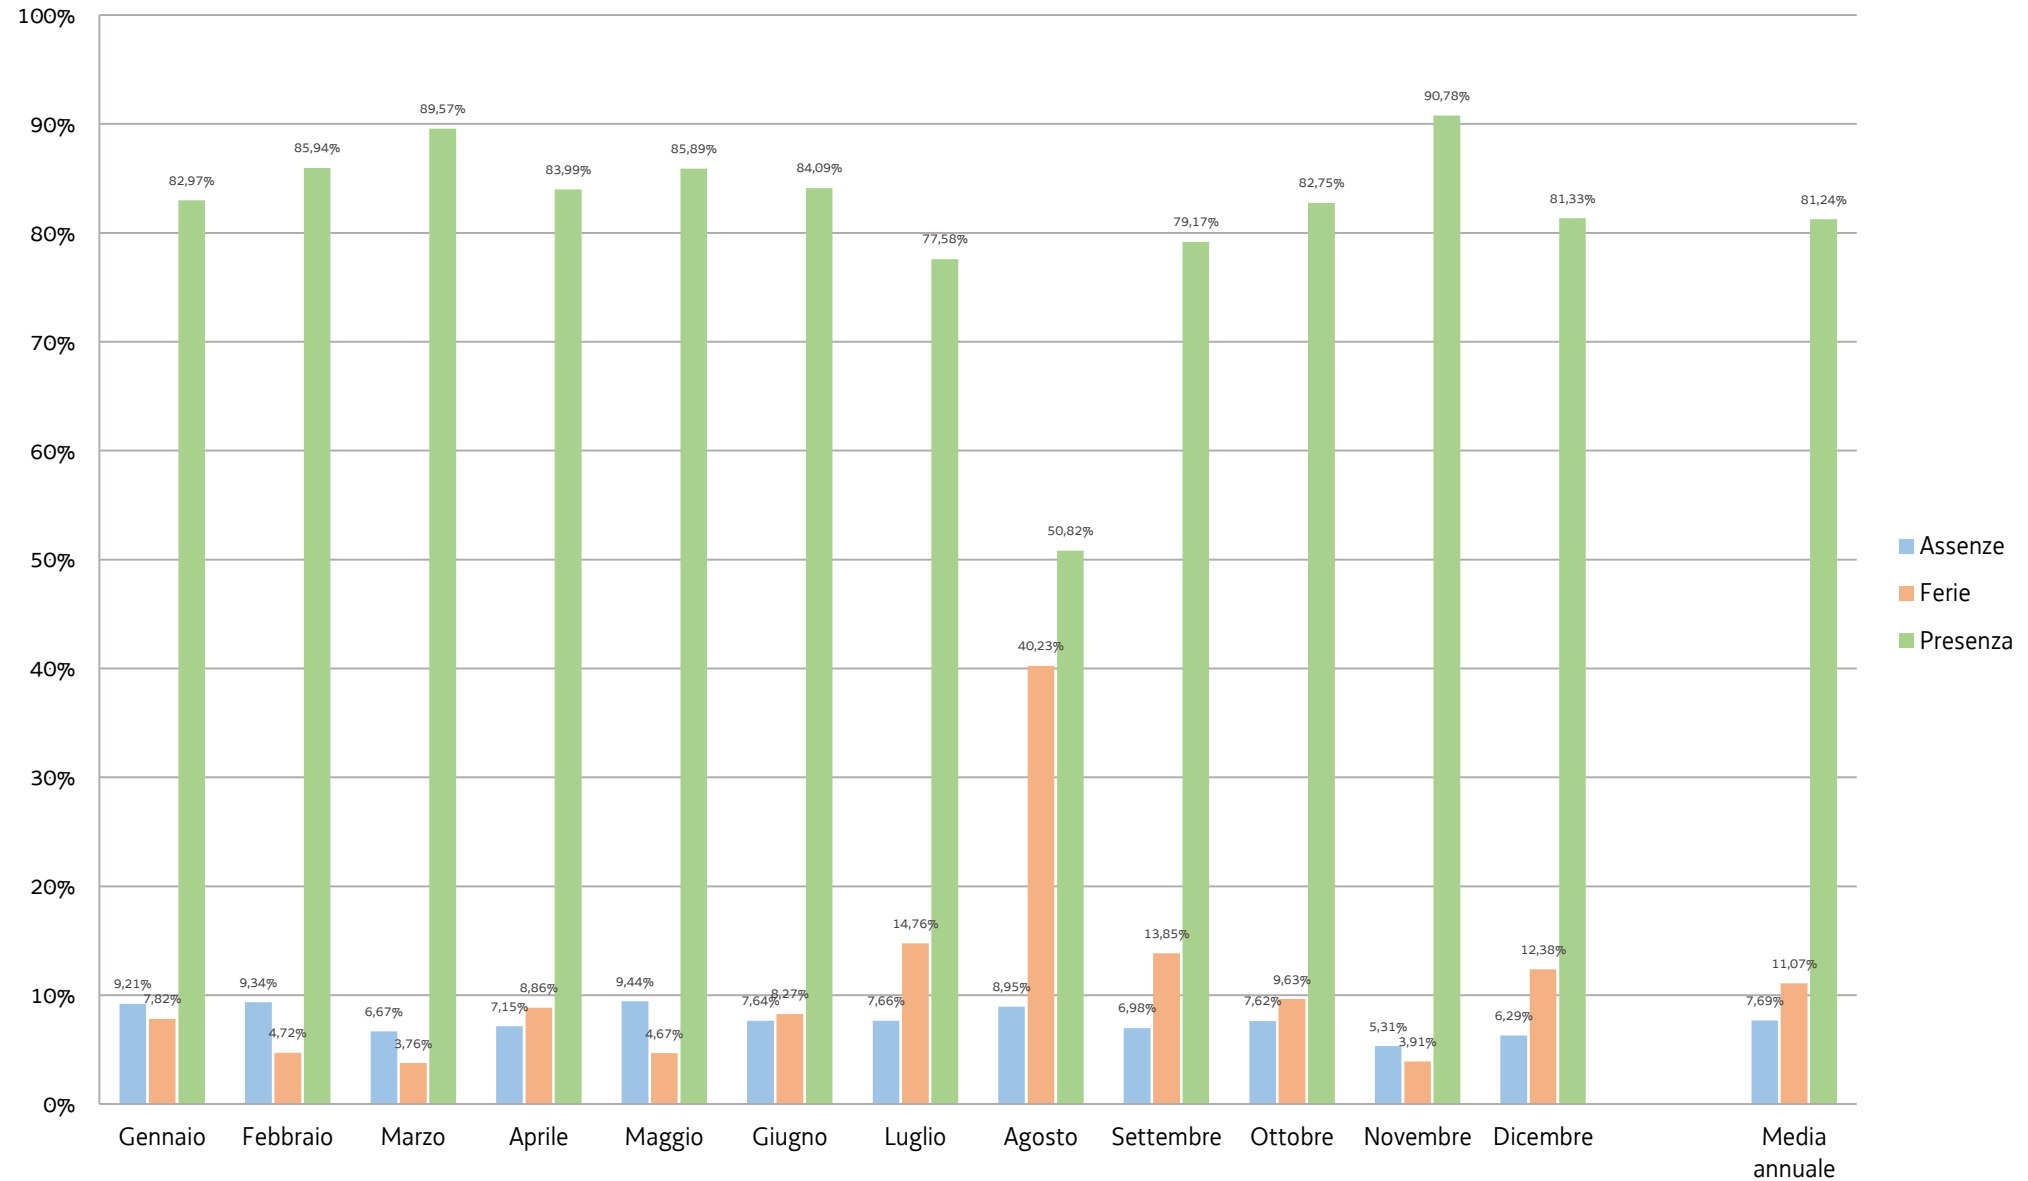

Consiglio regionale del Friuli Venezia Giulia Tassi di assenze e presenze rilevati - Anno 2014 (*)

(*) Dati forniti dall'Amministrazione regionale
Elaborazione: gennaio 2017