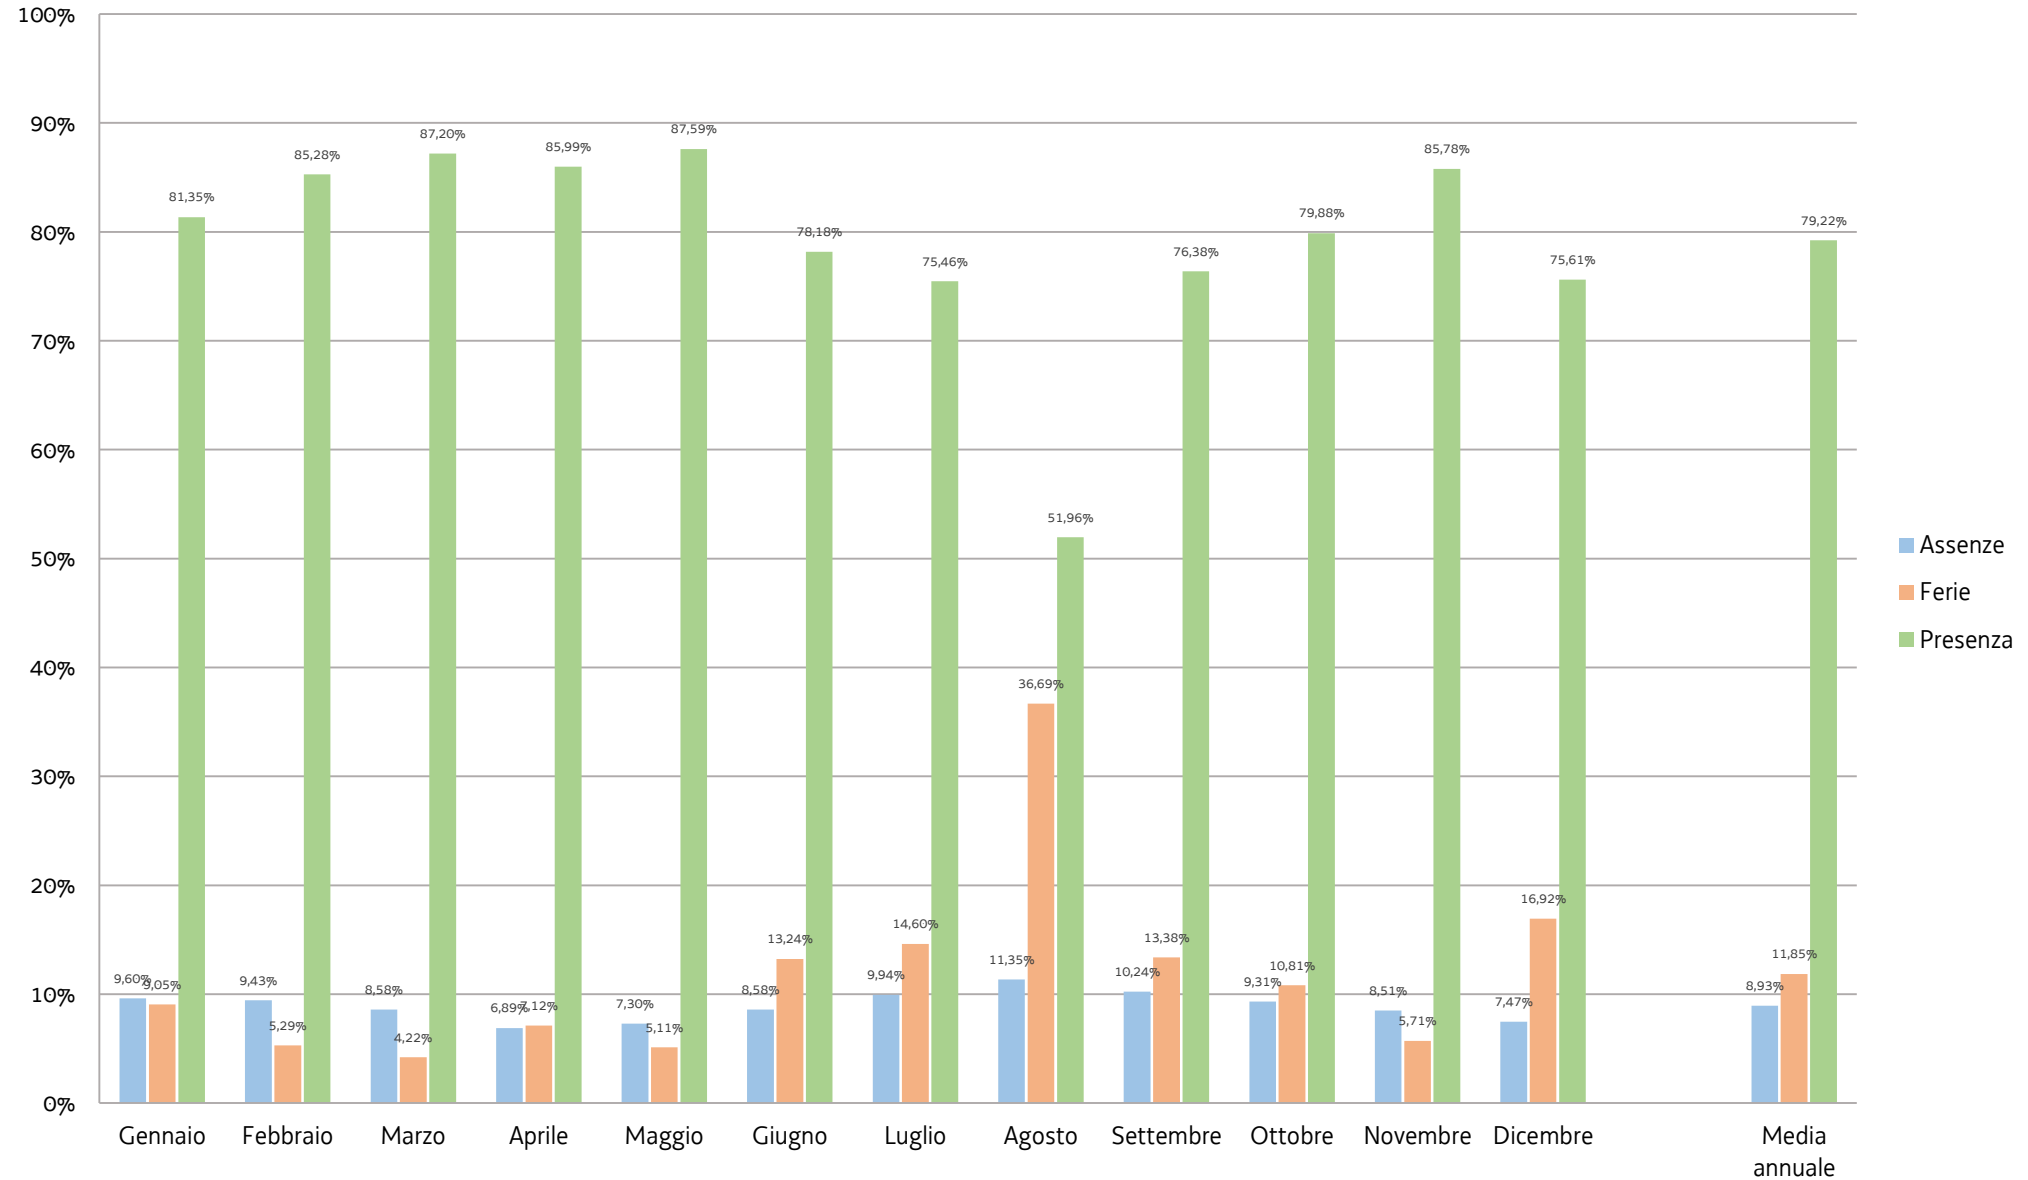

Consiglio regionale del Friuli Venezia Giulia Tassi di assenze e presenze rilevati - Anno 2015 (*)

(*) Dati forniti dall'Amministrazione regionale
Elaborazione: gennaio 2017