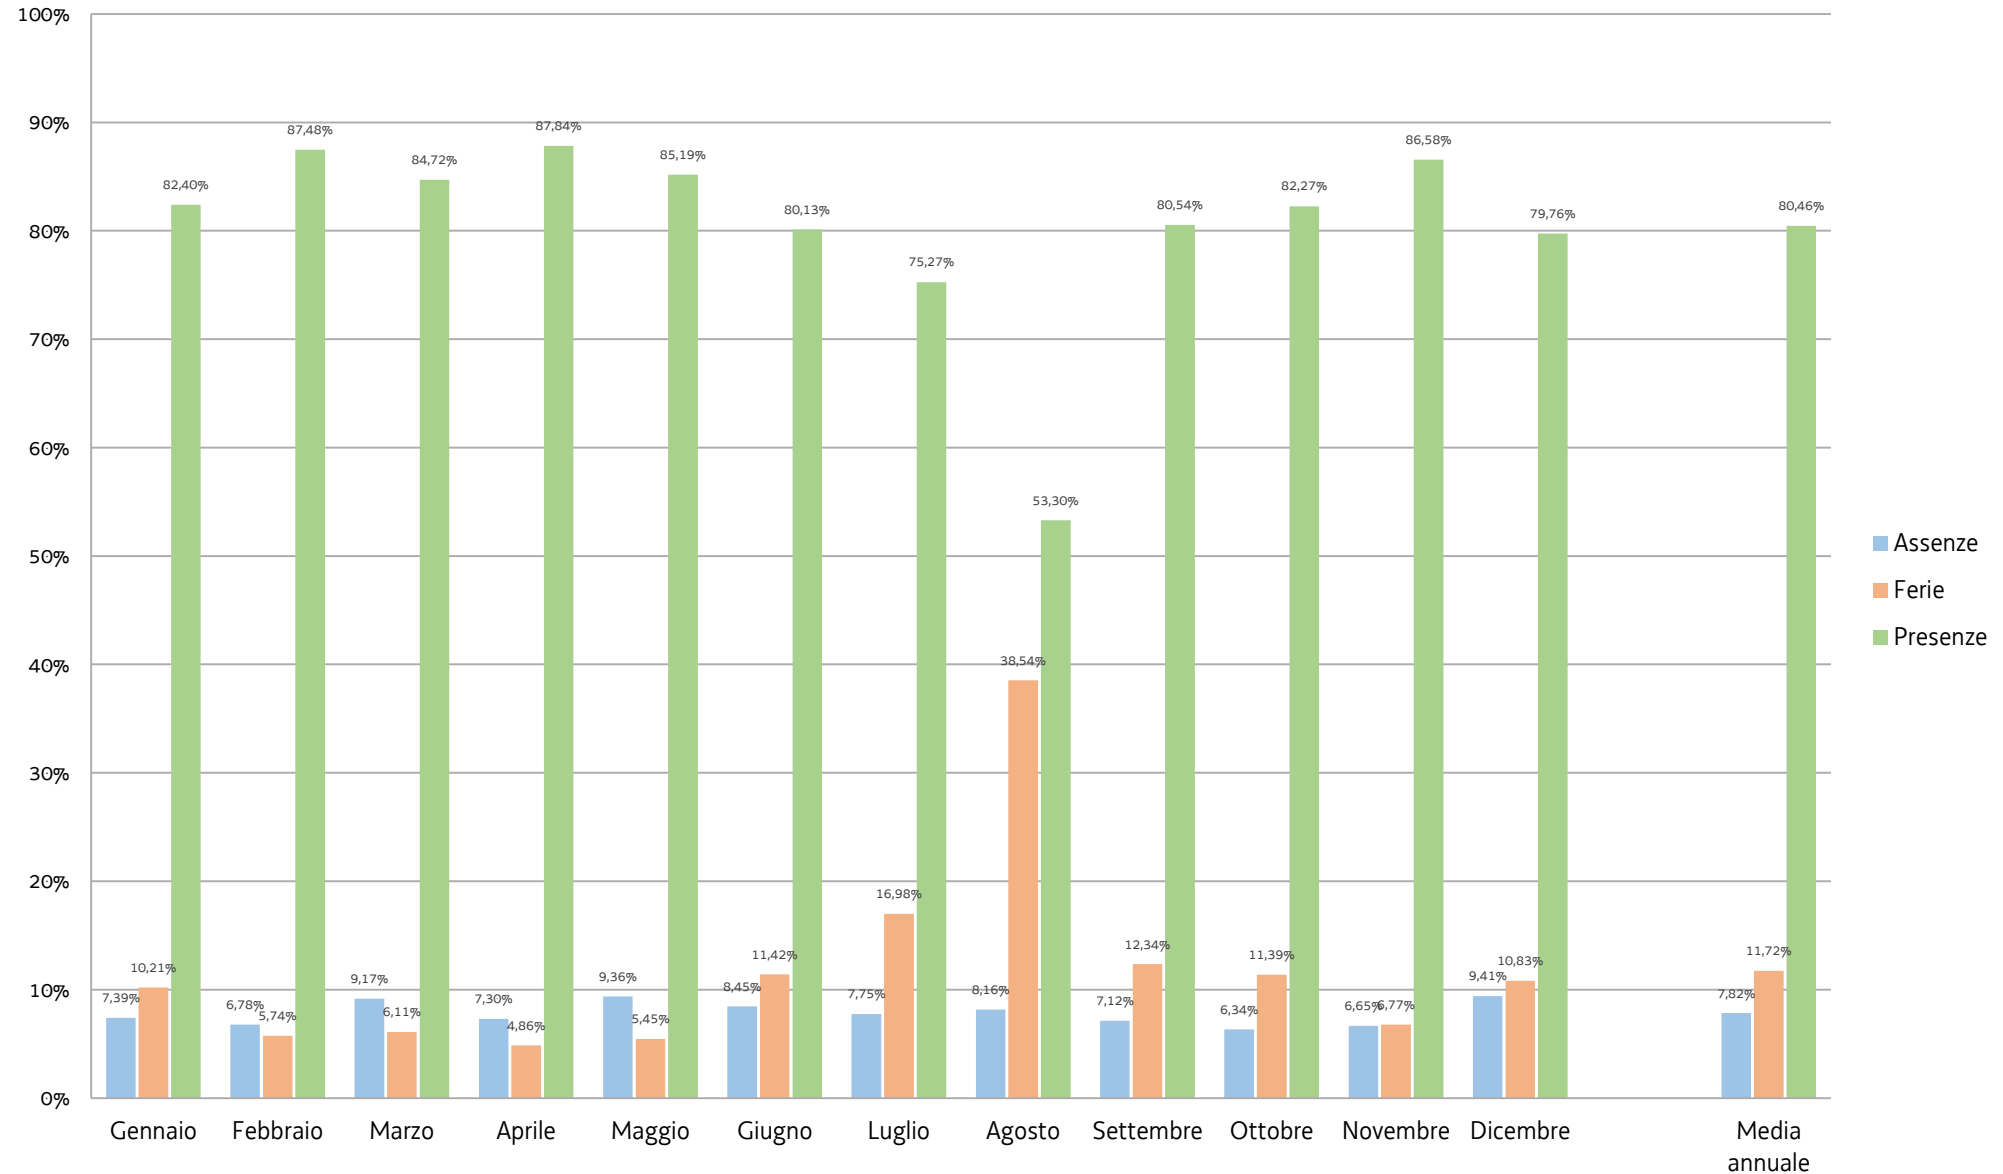

Consiglio regionale del Friuli Venezia Giulia Tassi di assenze e presenze rilevati - Anno 2016 (*)

(*) Dati forniti dall'Amministrazione regionale
Elaborazione: gennaio 2017