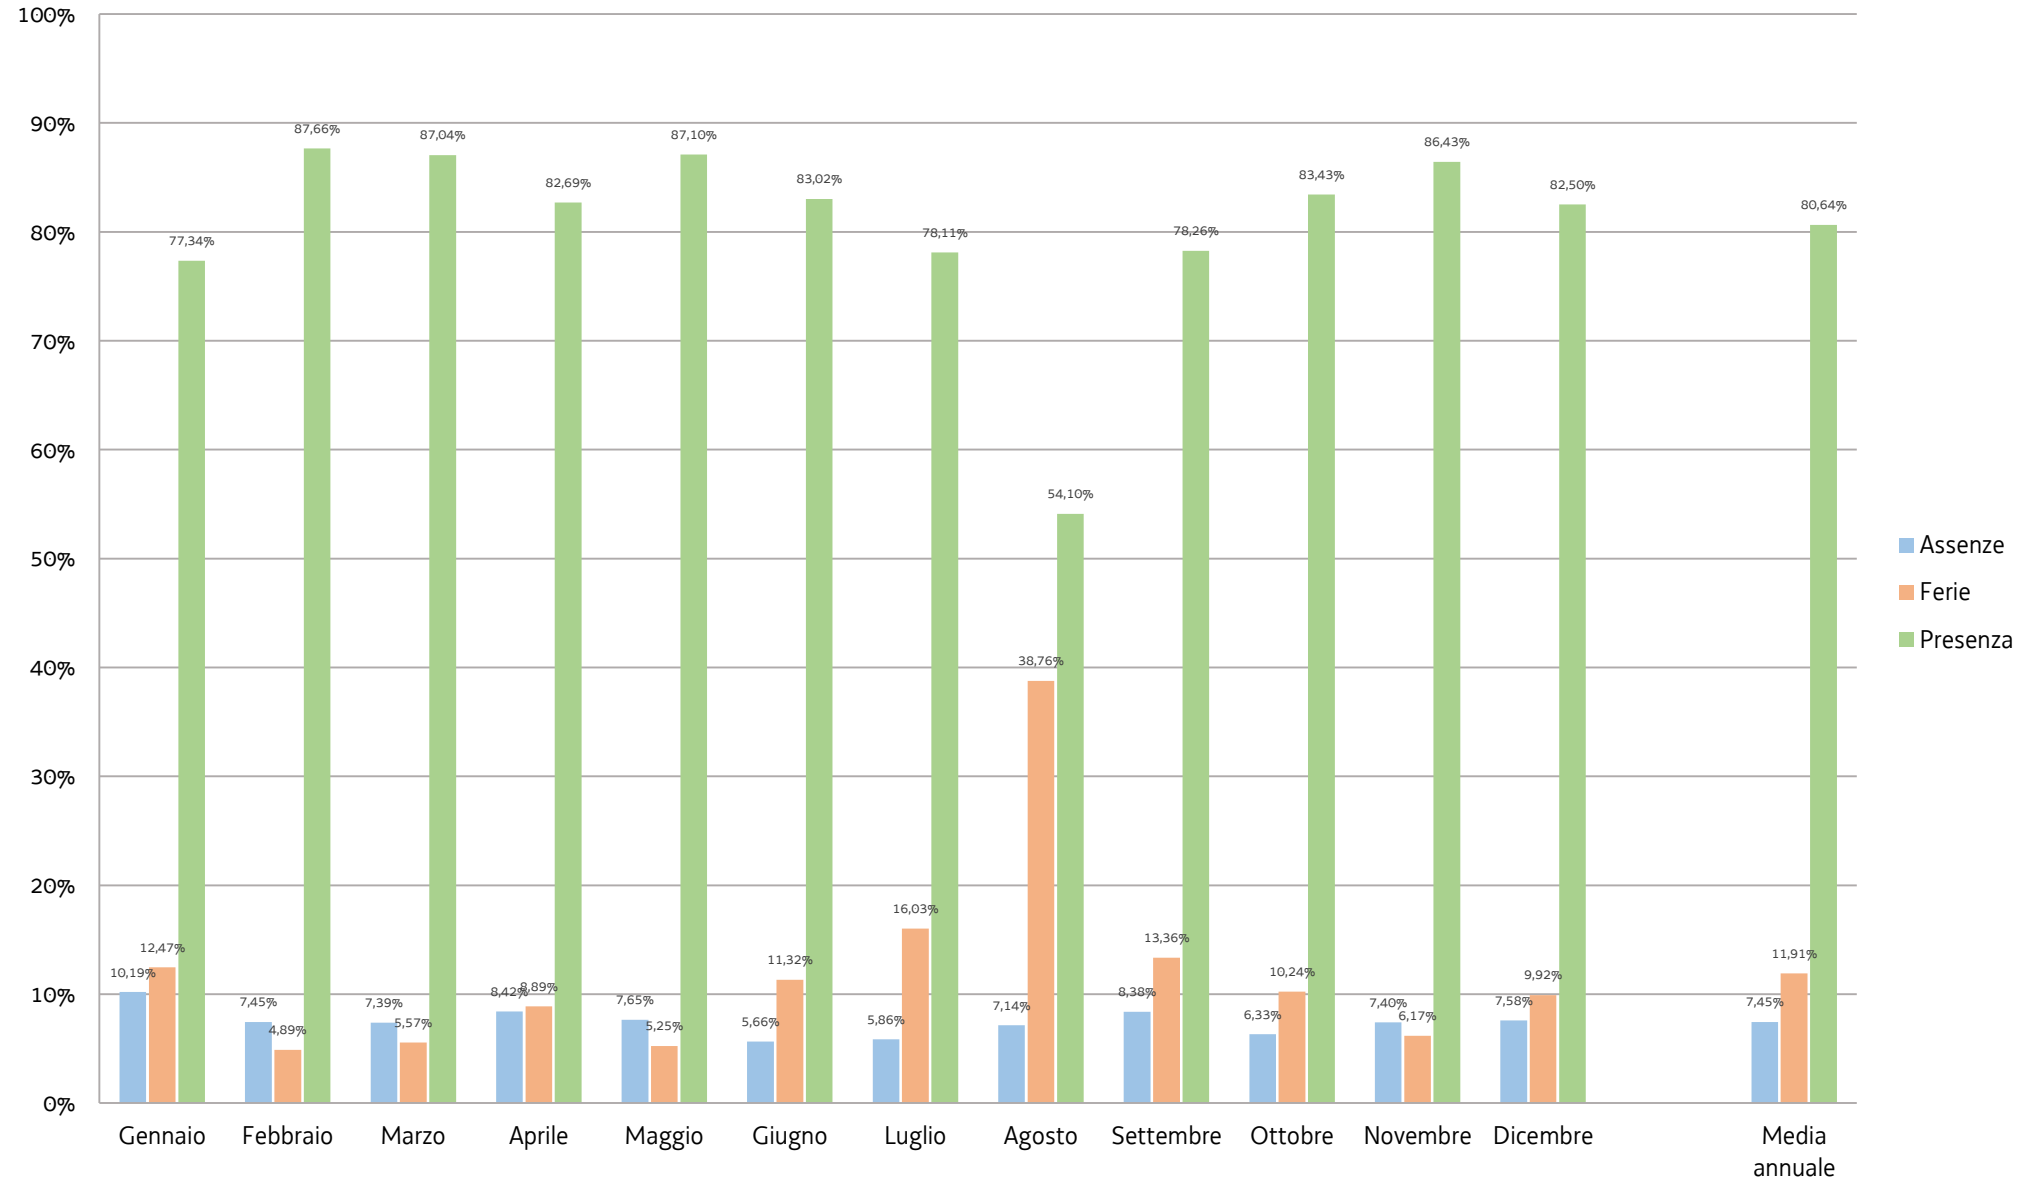

## Consiglio regionale del Friuli Venezia Giulia Tassi di assenze e presenze rilevati - Anno 2017 (\*)

(\*) Dati forniti dall'Amministrazione regionale  
Elaborazione: gennaio 2018