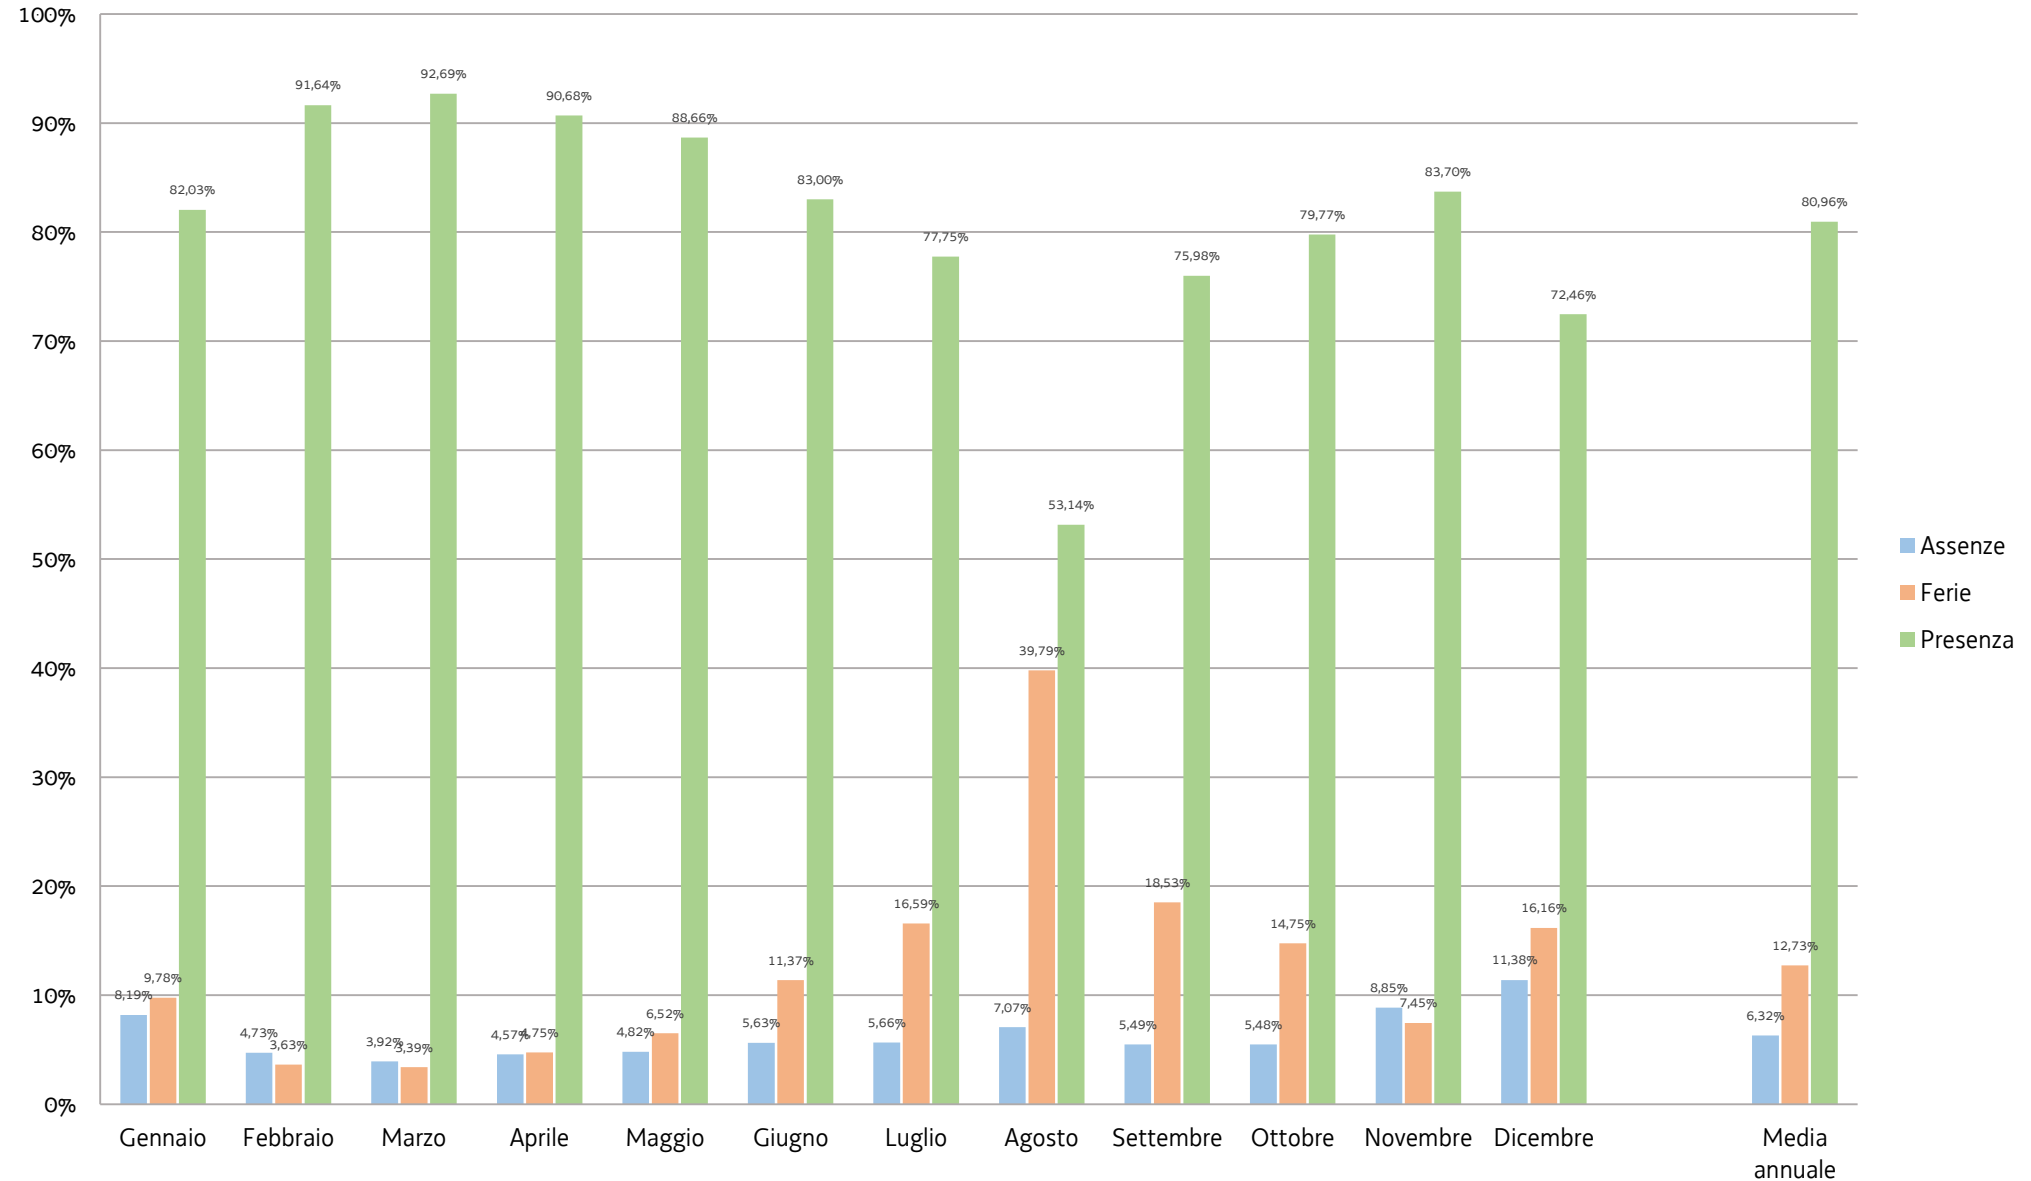

## Consiglio regionale del Friuli Venezia Giulia Tassi di assenze e presenze rilevati - Anno 2021 (\*)

(\*) Dati forniti dall'Amministrazione regionale  
Elaborazione: febbraio 2022